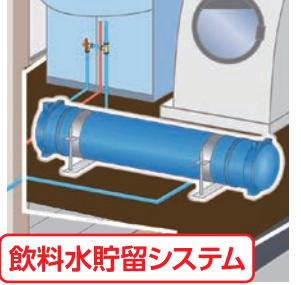

制震システム

住友不動産の「栖すみか」 ZEH仕様、高品質な住まいをご紹介します!

- Q.未来基準を満たすZEHって?
- Q.おトクに太陽光発電システムを設置できるの?
- Q.災害対策にも効果的って本当?

さまざまな疑問にお答えいたします!

太陽光発電システム

蓄電池

飲料水貯留システム

セラミックカウンター&木目調キッチンを展示! オリジナルキッチンをはじめ新型の住宅設備を比較!