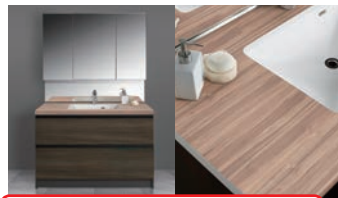

## 新商品「NAGOYA Material Edition」

室内装空間でオリジナル住宅設備・仕様を体感!

上質で優美な住友不動産のオリジナル設備を展示!ぜひご覧ください。

セラミックカウンターキッチン

木目調デザインキッチン

ウルトラファインバブルバス

木目調デザイン洗面化粧台