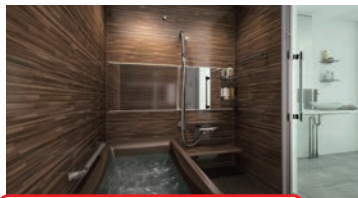

## 新商品「NAGOYA Material Edition」

室内装空間でオリジナル住宅設備・仕様を体感!

上質で優美な住友不動産のオリジナル設備を展示!ぜひご覧ください。

セラミックカウンターキッチン

木目調デザインキッチン

ウルトラファインバブルバス

木目調デザイン洗面化粧台