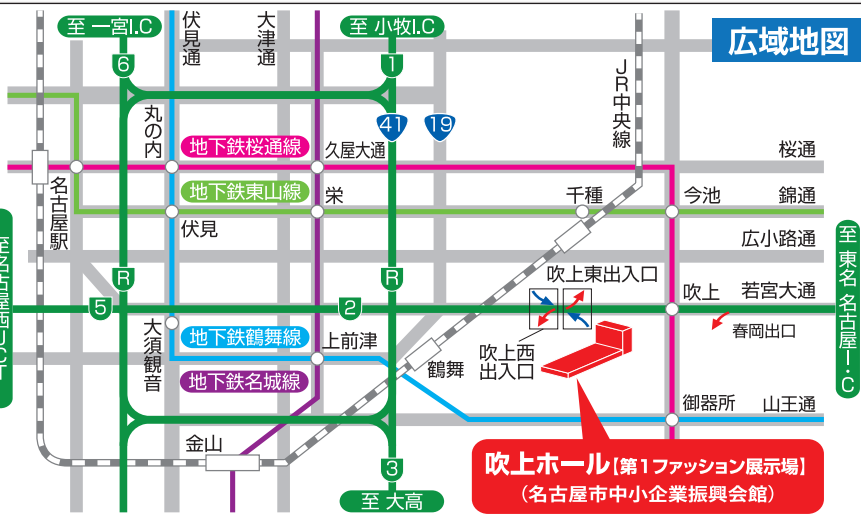

## 広域地図

駐車場無料

駐車券を会場まで  
お持ちください

カーナビ検索 名古屋市千種区吹上2-6-3

## 詳細地図