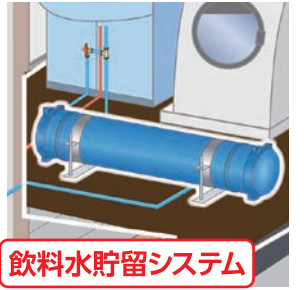

住友不動産の高断熱・省エネルギー・創エネルギー ZEH仕様、高品質な住まいをご紹介します!

Q.未来基準を満たすZEHって?
Q.おトクに太陽光発電システムを設置できるの?
Q.災害対策にも効果的って本当?

さまざまな疑問にお答えいたします!

太陽光発電システム

蓄電池

飲料水貯留システム

木目調デザインキッチン&セラミックカウンターを展示! オリジナルキッチンをはじめ新型の住宅設備を比較!

木目調デザインキッチンをはじめ個性豊かな住宅設備をご覧ください。