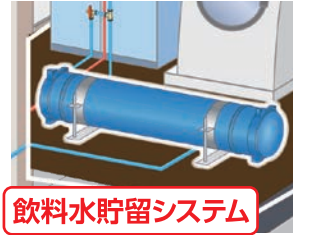

飲料水貯留システム

セラミックカウンター&木目調デザインキッチン等を展示!
オリジナルキッチンをはじめ新型の住宅設備を比較!

セラミックカウンターキッチンをはじめ個性豊かな
 住宅設備をご覧ください。

セラミックカウンターキッチン

木目調デザインキッチン

ウルトラファインバブルバス

国内一流メーカー勢揃い!
最新住宅設備が大集合!

住友不動産のハイグレードな標準住宅設備を実際に見て、
 触れてお確かめいただけます。