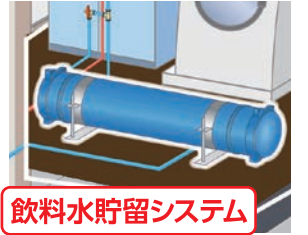

制震システム

住友不動産の高断熱・省エネルギー・創エネルギー
ZEH仕様、高品質な住まいをご紹介します!

Q.未来基準を満たすZEHって?
 Q.おトクに太陽光発電システムを設置できるの?
 Q.災害対策にも効果的って本当?

さまざまな疑問にお答えいたします!

太陽光発電システム

蓄電池

飲料水貯留システム

セラミックカウンター&木目調デザインキッチン等を展示!
オリジナルキッチンをはじめ新型の住宅設備を比較!