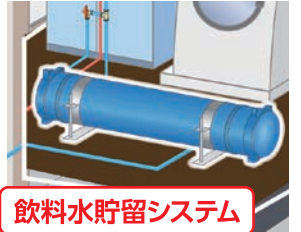

理想の住まいづくりを見て、触れて体験できる4日間!

地震に強い&夏涼しく冬暖かい秘密がわかる!
実物大の構造躯体を展示!
(ウッドパネル工法・2×4工法・2×6工法)

完成してからでは見ることのできない
住宅の構造を是非ご覧ください。

断熱性に優れた構造
の秘密を大公開!

制震システム等の
地震対策技術の実物展示!

セラミックカウンター&ステンレスカウンターキッチン等を展示!
オリジナルキッチンをはじめ新型の住宅設備を比較!

セラミックカウンターキッチンをはじめ個性豊かな
住宅設備をご覧ください。

住友不動産ハウジングの高断熱・省エネルギー・創エネルギー
ZEH仕様、高品質な住まいをご紹介します!

Q.未来基準を満たすZEHって?
Q.おトクに太陽光発電システムを設置できるの?
Q.災害対策にも効果的って本当?

さまざまな疑問にお答えいたします!

飲料水貯留システム

国内一流メーカー勢揃い!
最新住宅設備が大集合!

住友不動産ハウジングのハイグレードな標準住宅設備を
実際に見て、触れてお確かめいただけます。

お気軽にご相談ください!
住まいのプロに直接相談!

※組み合わせの場合は、
先着順となります。

プランニング相談

経験豊富な弊社建築士が
プランのご相談を承ります。

住友不動産 企業内建築士

土地探し相談

ご希望に沿った土地を、豊富な情報の
中からその場でご紹介いたします。

住友不動産 ステップ

リフォーム相談

耐震補強や間取り変更など、
リフォームに関するお悩み相談を承ります

税金相談

知ってお得な相続税、贈与税対策等、
プロの税理士がアドバイスします。

※イベント内容は予告なく変更となる場合がございます。あらかじめご了承ください。※掲載されている写真はイメージです。

仲介手数料不要

住友不動産(株)の建築条件付き土地のご紹介!

多くの物件情報を取り揃えております。
またお持ちの土地のご売却*も承ります。

※土地の一部でも可能です

住友不動産(株)の建築条件付き土地

この土地は、土地売買契約後3ヶ月以内に住友不動産ハウジング(株)と住宅の建築請負契約を締結
していただくことを条件として販売します。土地売買契約後、建築設計の協議をさせていただきますが、
3ヶ月以内にこの請負契約が成立しない場合には、土地売買契約は白紙となり、住友不動産(株)は
土地代金(申込証拠金、手付金等を含む)の全額を速やかに無条件で返還することとし、土地購入者
はその土地を原状回復の上、住友不動産(株)に引き渡していただきます。

物件情報は
こちらから

新宿住友ビル 三角広場

東京都新宿区西新宿2丁目6番1号

会場までのアクセス

電車でご来場の方・「都庁前駅」A6出口直結
・「西新宿駅」2出口徒歩4分・「新宿駅」徒歩8分

車でご来場の方 **!** 近隣のコインパーキングは大変混雑いたします。
可能な限り、公共交通機関をご利用ください。

駐車場の検索はこちらから

※s-parkは「公益財団法人東京都道路整備保全公社」が管理運営するサイトです。