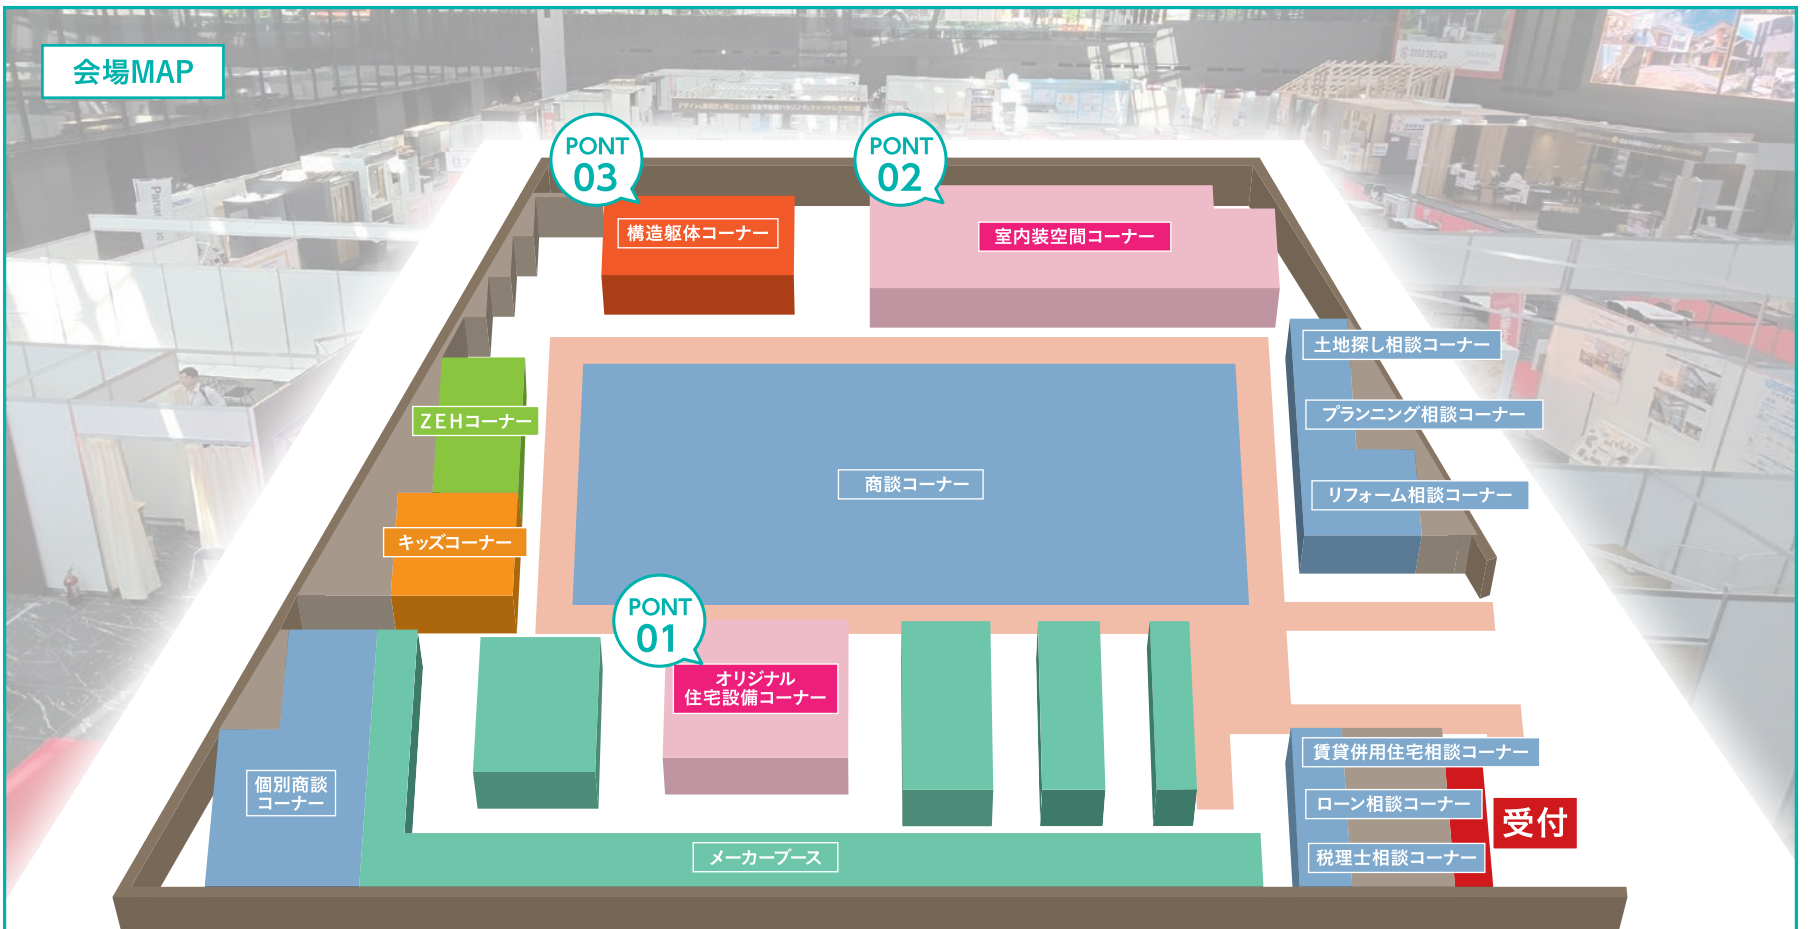

詳しくはこちら

住友不動産の注文住宅

注文住宅事業本部

ホームページもご覧ください。

[すみふ 注文住宅](#)

検索

理想の住まいづくりを見て、触れて、体験できる4日間！

オリジナル住宅設備コーナー

PONT 01 PONT 02

見た目だけではなく、機能美も迫及したオリジナル住宅設備の数々。そんなワンランク上のオリジナル商品で作ったThe Original Room。空間を彩る住宅設備から考える家づくりを。

構造躯体コーナー

PONT 03

ウッドパネル工法、2×4工法、2×6工法の秘密がわかる。地震に強い&冬暖かく夏涼しい構造をご体感ください。

実物大構造躯体

制震システム

2×4工法 内外ダブル断熱

会場MAP

※会場MAPは変更になる場合がございます。予めご了承ください。

各種相談コーナー 住まいのプロに直接相談! お気軽にご相談ください!

※混み合った場合は、先着順となります。

プランニング相談

経験豊富な弊社建築士がプランのご相談を承ります。

住友不動産ハウジング 企業内建築士

土地探し相談